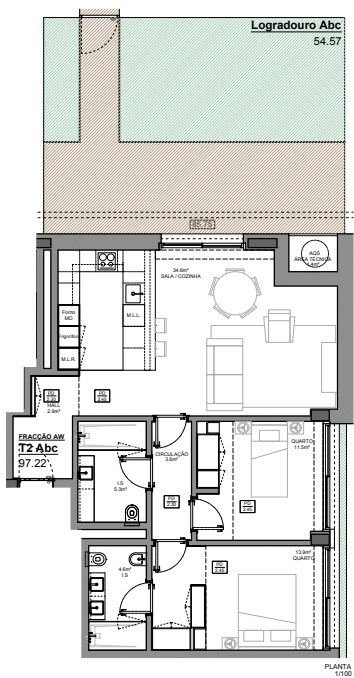

Plantas — Bloco B4

HABITAÇÃO		ESTACIONAMENTO	
PISO	FRACÇÃO	PISO	NÚMERO
PISO 1	FRACÇÃO AW	PISO -2	Nº 93

Habituação

Tipologia

Área Interior

Área Exterior

Piso 1

T2

97,22 m²

54,53 m²

Fracção AW

LAKE