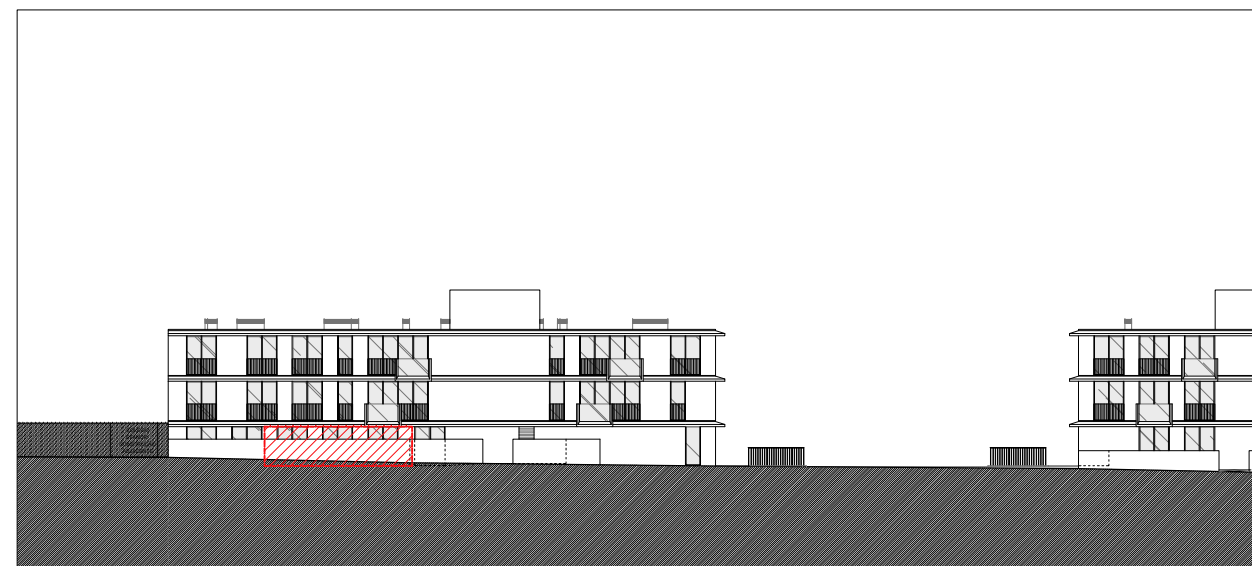

PLANTA  
1/100

ALÇADO NORTE  
1/500

PLANTA DO RÉS-DO-CHÃO  
ENQUADRAMENTO DO APARTAMENTO

HABITAÇÃO		ESTACIONAMENTO	
PISO	FRACÇÃO	PISO	NÚMERO
PISO R/CHÃO	FRACÇÃO D	PISO -2	Nº 011

**VISIONARO**  
arquitectura & coordenação  
- architecture & coordination

Prédios Privados, Imobiliária S.A.  
dono de obra -  
work owner  
**Edifício de habitação colectiva**  
obra -  
work

JARDINS DA EFANOR - LOTE 1

localização -  
localization

**APARTAMENTO FRACÇÃO D [ PISO R/CHÃO ]**